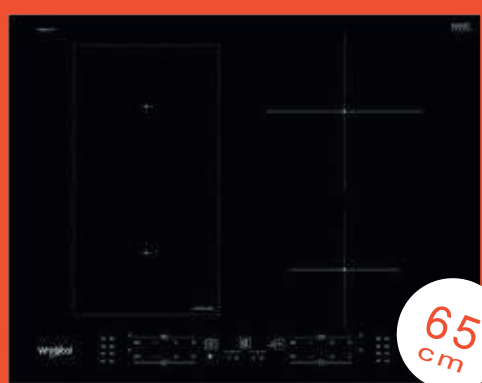

**Electrolux**

KIS62449 (noir)

H2H

**PLAQUE INDUCTION, 60 CM**  
Finition : cadre neutre,  
4 zones de cuisson, sensibles,  
Puissance totale : 7200 W  
Prix public indicatif : **650€ TTC**

**Whirlpool**  
CORPORATION

WLB4265BFXL (noir)

65  
cm

**PLAQUE INDUCTION, 65 CM**  
Finition : cadre biseau frontal,  
4 zones de cuisson - 6<sup>ème</sup> sens,  
Puissance totale : 7200 W  
Prix public indicatif : **819€ TTC**

**ROSIÈRES**