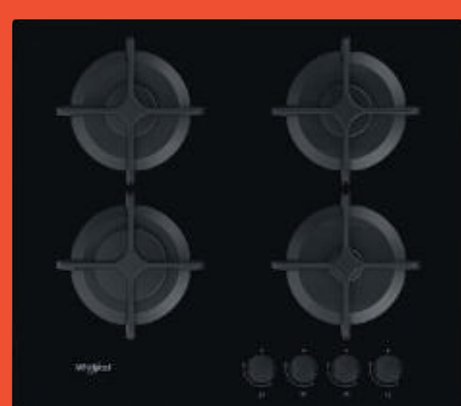

**Brandt**

BKFC2070X (noir)

**FOUR MULTIFONCTION CATALYSE**  
Couleur inox, 7 fonctions,  
Chaleur tournante,  
V = 70 L, Classe A  
Prix public indicatif : **649€ TTC**

**ROSIÈRES**

RD163C3D/E1 (noir)

**PLAQUE INDUCTION, 60 CM**  
Finition : bords droits,  
3 zones de cuisson,  
Puissance totale : 7400 W  
Prix public indicatif : **579€ TTC**

**SCHNEIDER**

SCT17041N3/1 (noir)

**PLAQUE INDUCTION, 70 CM**  
Encastrement standard,  
4 zones de cuisson,  
Puissance totale : 7400 W  
Prix public indicatif : **450€ TTC**

**Whirlpool**  
CORPORATION

GOB616NB (noir)

**PLAQUE GAZ, 60 CM**  
Encadrement standard,  
4 zones de cuisson,  
Puissance totale : 7300 W  
Prix public indicatif : **489€ TTC**

**Brandt**

BKT19336B (noir)

**PLAQUE INDUCTION, 60 CM**  
Finition : bandeau sérigraphié silver,  
3 zones de cuisson,  
Puissance totale : 7200 W  
Prix public indicatif : **480€ TTC**